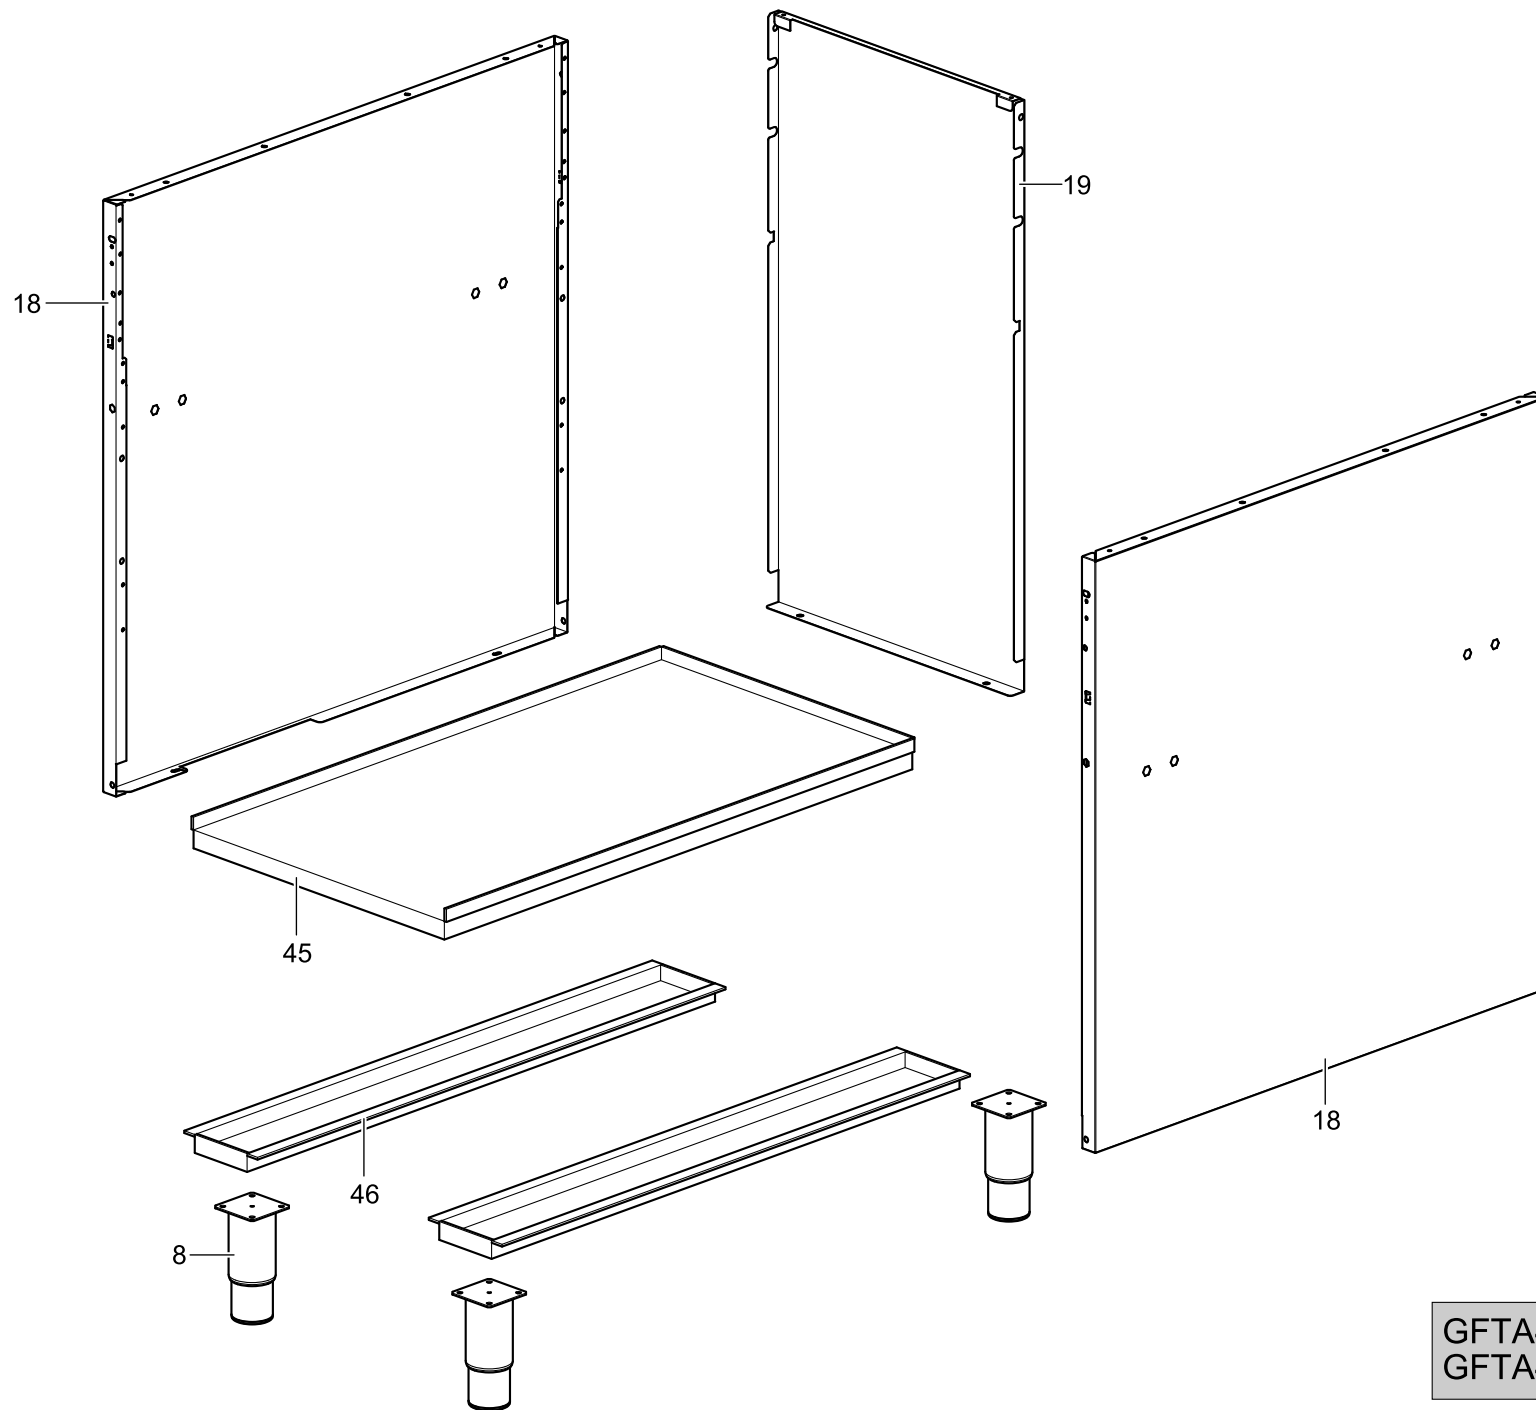

GFTA477RC - GFTA477R  
 GFTA477LC - GFTA477L

**DOMINA 700**

TAV. 700-046/049

GFTA477RC - GFTA477R  
GFTA477LC - GFTA477L

**DOMINA 700**

TAV. 700-046/049

TAVOLA	POS.	CODICE	ITALIANO	FRANCESE	INGLESE	TEDESCO
TAV.700-046/049	1	167271	CRUSCOTTO GFT49	PANNEAU DE CONTRÔLE	CONTROL PANEL	STIRNBRETT
TAV.700-046/049	(2)	RTCP800033	CANDELETTA G100	ELECTRODE ALLUMAGE	SPARK PLUG	ZÜNDKERZE
TAV.700-046/049	(3)	RTCP800034	CORPO PILOTA	VEILLEUSE	PILOT	PILOTBRENNER
TAV.700-046/049	4	RTCU800182	CALOTTA D.6	ECROU D.6	NUT D.6	MUTTER D.6
TAV.700-046/049	5	RTCU800183	BICONO D.6	BICONE D.6	BICONE D.6	ZWEIKEGEL D.6
TAV.700-046/049	(6)	RIC0004096	ACCENSIONE PIEZO	ALLUMAGE PIEZO	PIEZO LIGHTING	PIEZOELEKTRISCHER ANZÜNDER
TAV.700-046/049	(7)	RTCU700296	T/COPPIA	THERMOCOUPLE	THERMOCOUPLE	THERMOELEMENT
TAV.700-046/049	8	RTCU700277	PIEDINO+T.S.G4SF7/145	PIED	FOOT	FUSS
TAV.700-046/049	9	RTCU900005	C/DADO	C/ECROU	C/NUT	C/MUTTER
TAV.700-046/049	10	RTCP800038	RACCORDO T/C	ÉCROU POUR THERMOCOUPLE	NUT FOR THERMOELEMENT	THERMOELEMENTANSCHLUSS
TAV.700-046/049	11	RTCU900215	RACCORDO CAND.	RACCORD POUR BOUGIE VEILLEUSE	FITTING FOR PILOT SPARK PLUG	ANSCHLUSSTUCK
TAV.700-046/049	(12)	RTCU900018	BICONO D.6	BICONE D.6	BICONE D.6	ZWEIKEGEL D.6
TAV.700-046/049	13	RTCU900019	CALOTTA D.6	ECROU D.6	NUT D.6	MUTTER D.6
TAV.700-046/049	(14)	RTCU900012	BICONO D.10	BICONE D.10	BICONE D.10	ZWEIKEGEL D.10
TAV.700-046/049	15	RTCU900013	CALOTTA D.10	ECROU D.10	NUT D.10	MUTTER D.10
TAV.700-046/049	16	RTCU900337	SUPPORTO INIETTORE	SUPPORT INJECTEUR	INJECTOR SUPPORT	EINSPRITZHALTERUNG
TAV.700-046/049	(17)	RTCU900384	CAVO ACCENSIONE	CABLE D'ALLUMAGE	LIGHTING CABLE	ZÜNDKABEL
TAV.700-046/049	18	166556	FIANCO	CÔTÉ	SIDE	SEITE
TAV.700-046/049	19	167248	POSTERIORE INOX	PANNEAU POSTÉRIEURE INOX	INOX BACK PANEL	INOX RÜCKWAND
TAV.700-046/049	20	167080	FONDO TOP	FOND TOP	BOTTOM TOP	UNTERE EBENE TOP
TAV.700-046/049	(21)	VEDI MANUALE UGELLI	INIET.PILOTA	INJECTEUR VEILLEUSE	PILOT INJECTOR	PILOTBRENNEREINSPRITZE
TAV.700-046/049	22	RTCU700301	PIANO COTT. LISCIO	PLAN DE CUISSON LISSE	FLAT COOKING PLANE	GLATTE KOCHFLÄCHE
TAV.700-046/049	23	RTCU700302	PIANO COTT. RIGATO CROMATO	PLAQUE DE CUISSON RAYÉER CHROMÉE	RIFLED FRY-PLATE	GERILLTE GRILLPLATTE
TAV.700-046/049	24	RTCU700303	PIANO COTT. RIGATO	PLAQUE DE CUISSON RAYÉER	RIFLED FRY-PLATE	GERILLTE GRILLPLATTE
TAV.700-046/049	25	RTCU700300	PIANO COTT. LISCIO CROMATO	PLAQUE DE CUISSON LISSE CHROMÉE	FLAT COOKING PLANE	GLATTE KOCHFLÄCHE
TAV.700-046/049	26	167268	CAMERA COMBUSTIONE	CHAMBRE DE COMBUSTION	COMBUSTION CHAMBER	BRENNERKAMMER
TAV.700-046/049	27	167269	PARETE POSTERIORE	PAROI DERRIÈRE	REAR WALL	RÜCKWAND
TAV.700-046/049	28	167270	PARETE ANTERIORE	PAROI ANTÉRIEUR	FRONT WALL	WAND FRÜHER
TAV.700-046/049	29	RTCU700744	BRUCIATORE	BRÛLEUR	BURNER	BRENNER
TAV.700-046/049	30	160187	PANNELLO CASSETTO OLIO	PANNEAU TIROIR HUILE	OIL TRAY PANEL	TAFEL ÖLKASTEN
TAV.700-046/049	31	160188	CASSETTO OLIO	TIROIR HUILE	OIL TRAY	ÖLKASTEN
TAV.700-046/049	32	167267	RAMPA GBM49	COLLECTEUR GBM49	COLLECTOR GBM49	SPEISERAMPE GBM49
TAV.700-046/049	(33)	168005	TERMOSTATO GAS	THERMOSTAT GAZ	GAS THERMOSTAT	GAS THERMOSTAT
TAV.700-046/049	34	160270	MANIGLIA GFT49	POINGÉE GFT49	HANDLE GFT49	HANDGRIFF GFT49
TAV.700-046/049	35	167732	GRIGLIA CAMINO	GRILLE POUR CHEMINÉE	CHIMNEY GRILL	SCHORNSTEINROST
TAV.700-046/049	35A	166594	GRIGLIA CAM. NERA/LUC/RAAF	GRILLE POUR CHEMINÉE	CHIMNEY GRILL	SCHORNSTEINROST
TAV.700-046/049	36	VEDI MANUALE UGELLI	INIET.	INJECTEUR	INJECTOR	INSPRITZER
TAV.700-046/049	37	160333	GUIDA CASSETTO OLIO	RAIL POUR LA CUVE HUILE	OIL TANK SLIDE WAY	ÖLBECKENFUHRUNG
TAV.700-046/049	38	170259	SQUADRETTA PILOTA	EGUERRE POUR VILLEUSE	BRACKET TO SUPPORT PILOT	PILOTBRENNERHALTEWINKEL
TAV.700-046/049	39	163291	ISOLANTE TRECCIA	GARNITURE	JOINT	ISOLIERPROFIL
TAV.700-046/049	40	167264	PIANO INOX	PLAN INOX	INOX PLANE	INOX EBENE
TAV.700-046/049	41	RTCU700584	REGOLATORE ARIA	RÉGULATEUR AIR	AIR REGULATOR	LUFTREGLER
TAV.700-046/049	(42)	168851+169897	MANOPOLA TERMOSTATO+ANELLO	BOUTON DU THERMOSTAT+ANNEAU	THERMOSTAT KNOB+RING	THERMOSTATKUGELGRIFF+RING
TAV.700-046/049	43	167832	TUBO PILOTA	TUBE VEILLEUSE	PILOT PIPE	PILOTBRENNERROHR
TAV.700-046/049	44	167831	TUBO ALIMENTAZIONE	TUBE ALIMENTATION DISTRIBUTOR	DISTRIBUTOR FEEDING PIPE	HAHNVERSORGUNGSROHR
TAV.700-046/049	45	167324	PI.INF.INOX	PLAN INFÉRIEUR	LOWER PLAN	UNTERE EBENE
TAV.700-046/049	46	166557	TRA.P/PIEDINI NSA49/99	TRAVERSE	CROSSBAR	QUERTRÄGER